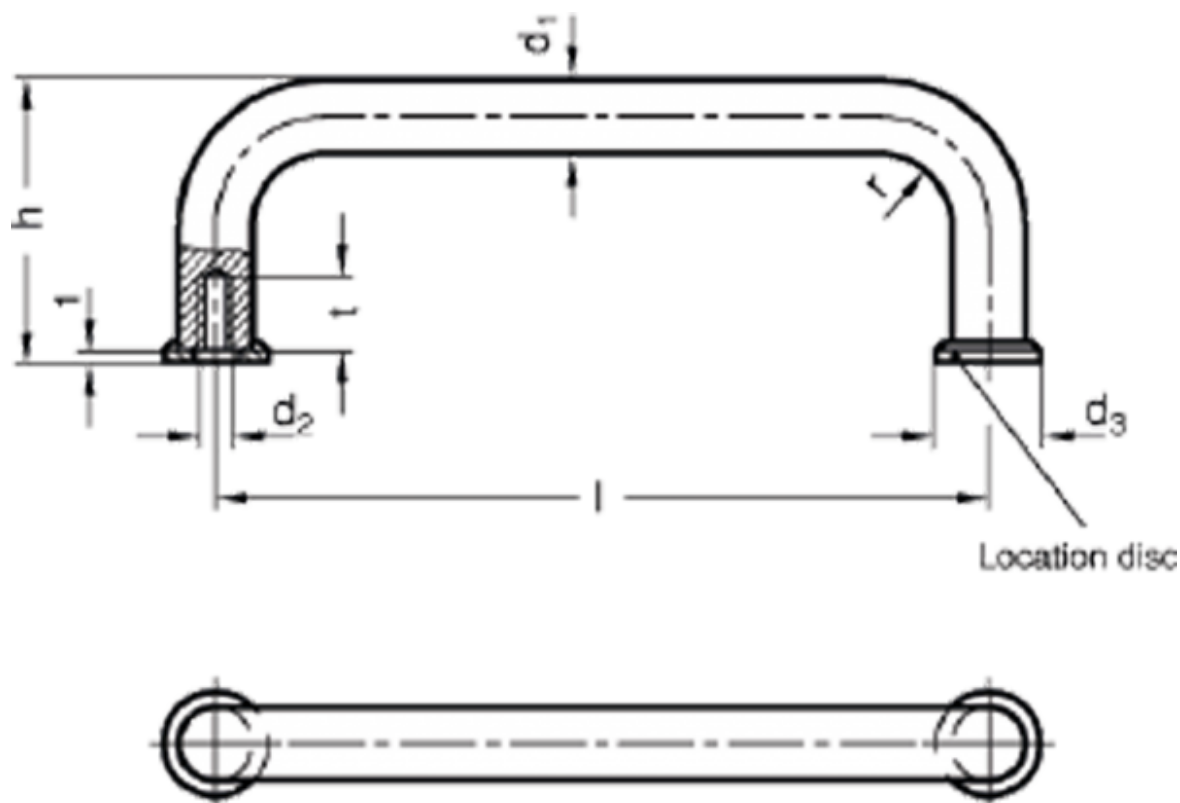

Varenummer: 20425A410180GS

Beskrivelse: E+G Bøjlegreb GN 425-A4-10-180-GS

## Mål

$d_1 = 10$   
 $d_2 = M5$   
 $d_3 = 15$   
 $h = 43$   
 $l = 180$   
 $r = 12$   
 $t = 12$